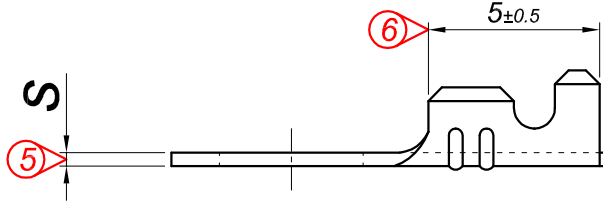

| PARÇA KODU PART CODE | PARÇA ADI PART NAME | s ÖLÇÜSÜ (KALINLIK) s MEASURE (THICKNESS) | Malzeme Material | Kaplama Coating |
|-------------------------|-------------------------------|--|---|--------------------|
| TŞ 2474.40 DP | 1 NO KABLO UÇ K.A. Ø4.2 =DP= | 0.40±0.05 | (CuZn30) Pirinç / Brass | — |
| TŞ 2474.40 RP | 1 NO KABLO UÇ K.A. Ø4.2 =RP= | 0.40±0.05 | (CuZn30) Pirinç / Brass | — |
| TŞ 2474.40 RPK | 1 NO KABLO UÇ K.A. Ø4.2 =RPK= | 0.40±0.05 | (CuZn30) Pirinç / Brass | Kalay / Sn (3-5µ) |
| TŞ 2474.50 DP | 1 NO KABLO UÇ K.A. Ø4.2 =DP= | 0.50±0.05 | (CuZn30) Pirinç / Brass | — |
| TŞ 2474.50 RP | 1 NO KABLO UÇ K.A. Ø4.2 =RP= | 0.50±0.05 | (CuZn30) Pirinç / Brass | — |
| TŞ 2474.50 RPK | 1 NO KABLO UÇ K.A. Ø4.2 =RPK= | 0.50±0.05 | (CuZn30) Pirinç / Brass | Kalay / Sn (3-5µ) |
| TŞ 2474.50 RÇN | 1 NO KABLO UÇ K.A. Ø4.2 =RÇN= | 0.50±0.05 | Nikel kaplı çelik / Nickel plated Steel | Nikel / Ni (>1.5µ) |

Perspektif
Perspective

Kablo Kesiti

Wire Section : 0.25 - 0.50 mm²

Resim üzerinden ölçü almayınız
do not measure on drawing

| | | | | | |
|-----------------|-------------------------|----------------------------------|--------------|--------------------------|-----------------------|
| Tarih / Date | 18.12.2014 | İmza /Signature | Ölçek /Scale | | |
| Çizen / Desing | M.Yağcı | | | | |
| Onay / Approval | S.Gölcük | | 5 / 1 | No | Değişiklik / Revision |
| | | | | | Tarih/Date |
| | Parça Adı: Part Name | 1 NO KABLO UÇ KÜÇÜK AYAK Ø4.2 | | Parça Kodu: Part Code | TŞ 2474 |