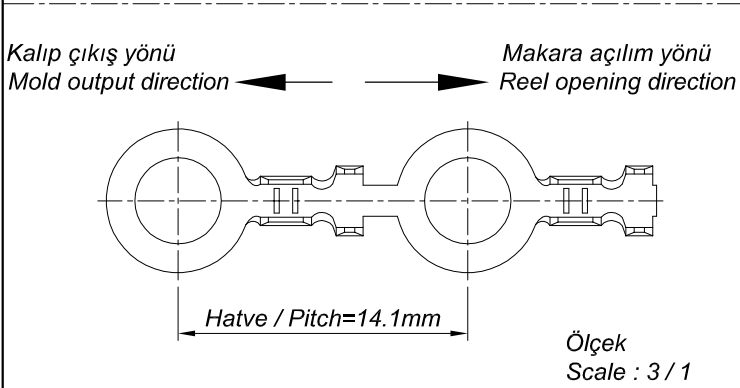

| PARÇA KODU PART CODE | PARÇA ADI PART NAME | s ÖLÇÜSÜ (KALINLIK) s MEASURE (THICKNESS) | Malzeme Material | Kaplama Coating |
|-------------------------|-------------------------------|--|---|--------------------|
| TŞ 2474.40 DP | 1 NO KABLO UÇ K.A. Ø4.2 =DP= | 0.40±0.05 | (CuZn30) Pirinç / Brass | — |
| TŞ 2474.40 RP | 1 NO KABLO UÇ K.A. Ø4.2 =RP= | 0.40±0.05 | (CuZn30) Pirinç / Brass | — |
| TŞ 2474.40 RPK | 1 NO KABLO UÇ K.A. Ø4.2 =RPK= | 0.40±0.05 | (CuZn30) Pirinç / Brass | Kalay / Sn (3-5µ) |
| TŞ 2474.50 DP | 1 NO KABLO UÇ K.A. Ø4.2 =DP= | 0.50±0.05 | (CuZn30) Pirinç / Brass | — |
| TŞ 2474.50 RP | 1 NO KABLO UÇ K.A. Ø4.2 =RP= | 0.50±0.05 | (CuZn30) Pirinç / Brass | — |
| TŞ 2474.50 RPK | 1 NO KABLO UÇ K.A. Ø4.2 =RPK= | 0.50±0.05 | (CuZn30) Pirinç / Brass | Kalay / Sn (3-5µ) |
| TŞ 2474.50 RÇN | 1 NO KABLO UÇ K.A. Ø4.2 =RÇN= | 0.50±0.05 | Nikel kaplı çelik / Nickel plated Steel | Nikel / Ni (>1.5µ) |

Perspektif
Perspective

Kablo Kesiti

Wire Section : 0.25 - 0.50 mm²

Resim üzerinden ölçü almayınız
do not measure on drawing

| | | | | | |
|-----------------|-------------------------|----------------------------------|--------------|--------------------------|-----------------------|
| Tarih / Date | 18.12.2014 | İmza /Signature | Ölçek /Scale | | |
| Çizen / Desing | M.Yağcı | | | | |
| Onay / Approval | S.Gölcük | | 5 / 1 | No | Değişiklik / Revision |
| | | | | | Tarih/Date |
| | Parça Adı: Part Name | 1 NO KABLO UÇ KÜÇÜK AYAK Ø4.2 | | Parça Kodu: Part Code | TŞ 2474 |