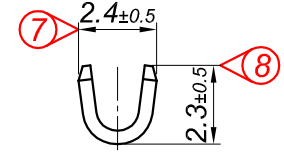

| PARÇA KODU PART CODE | PARÇA ADI PART NAME | s ÖLÇÜSÜ (KALINLIK) s MEASURE (THICKNESS) | Malzeme Material | Kaplama Coating |
|-------------------------|-------------------------------|--|---|--------------------|
| TŞ 2474.40 DP | 1 NO KABLO UÇ K.A. Ø4.2 =DP= | 0.40±0.05 | (CuZn30) Pirinç / Brass | — |
| TŞ 2474.40 RP | 1 NO KABLO UÇ K.A. Ø4.2 =RP= | 0.40±0.05 | (CuZn30) Pirinç / Brass | — |
| TŞ 2474.40 RPK | 1 NO KABLO UÇ K.A. Ø4.2 =RPK= | 0.40±0.05 | (CuZn30) Pirinç / Brass | Kalay / Sn (3-5µ) |
| TŞ 2474.50 DP | 1 NO KABLO UÇ K.A. Ø4.2 =DP= | 0.50±0.05 | (CuZn30) Pirinç / Brass | — |
| TŞ 2474.50 RP | 1 NO KABLO UÇ K.A. Ø4.2 =RP= | 0.50±0.05 | (CuZn30) Pirinç / Brass | — |
| TŞ 2474.50 RPK | 1 NO KABLO UÇ K.A. Ø4.2 =RPK= | 0.50±0.05 | (CuZn30) Pirinç / Brass | Kalay / Sn (3-5µ) |
| TŞ 2474.50 RÇN | 1 NO KABLO UÇ K.A. Ø4.2 =RÇN= | 0.50±0.05 | Nikel kaplı çelik / Nickel plated Steel | Nikel / Ni (>1.5µ) |

Perspektif
Perspective

Kablo Kesiti

Wire Section : 0.25 - 0.50 mm²

Resim üzerinden ölçü almayınız
do not measure on drawing

| | | | | | |
|-----------------|-------------------------|----------------------------------|--------------|--------------------------|-----------------------|
| Tarih / Date | 18.12.2014 | İmza /Signature | Ölçek /Scale | | |
| Çizen / Desing | M.Yağcı | | | | |
| Onay / Approval | S.Gölcük | | 5 / 1 | No | Değişiklik / Revision |
| | | | | | Tarih/Date |
| | Parça Adı: Part Name | 1 NO KABLO UÇ KÜÇÜK AYAK Ø4.2 | | Parça Kodu: Part Code | TŞ 2474 |