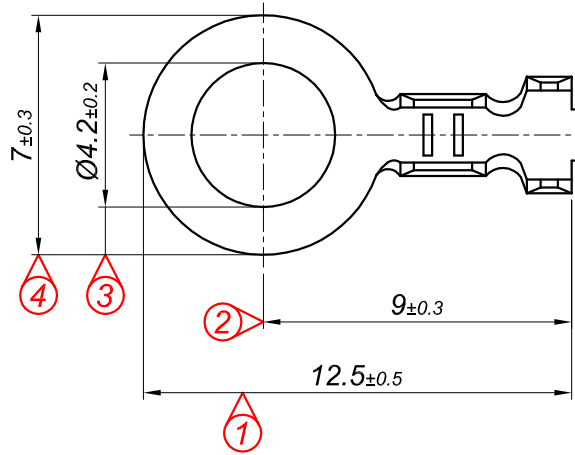

| PARÇA KODU PART CODE | PARÇA ADI PART NAME | s ÖLÇÜSÜ (KALINLIK) s MEASURE (THICKNESS) | Malzeme Material | Kaplama Coating |
|-------------------------|-------------------------------|--|---|--------------------|
| TŞ 2474.40 DP | 1 NO KABLO UÇ K.A. Ø4.2 =DP= | 0.40±0.05 | (CuZn30) Pirinç / Brass | — |
| TŞ 2474.40 RP | 1 NO KABLO UÇ K.A. Ø4.2 =RP= | 0.40±0.05 | (CuZn30) Pirinç / Brass | — |
| TŞ 2474.40 RPK | 1 NO KABLO UÇ K.A. Ø4.2 =RPK= | 0.40±0.05 | (CuZn30) Pirinç / Brass | Kalay / Sn (3-5µ) |
| TŞ 2474.50 DP | 1 NO KABLO UÇ K.A. Ø4.2 =DP= | 0.50±0.05 | (CuZn30) Pirinç / Brass | — |
| TŞ 2474.50 RP | 1 NO KABLO UÇ K.A. Ø4.2 =RP= | 0.50±0.05 | (CuZn30) Pirinç / Brass | — |
| TŞ 2474.50 RPK | 1 NO KABLO UÇ K.A. Ø4.2 =RPK= | 0.50±0.05 | (CuZn30) Pirinç / Brass | Kalay / Sn (3-5µ) |
| TŞ 2474.50 RÇN | 1 NO KABLO UÇ K.A. Ø4.2 =RÇN= | 0.50±0.05 | Nikel kaplı çelik / Nickel plated Steel | Nikel / Ni (>1.5µ) |

Perspektif
Perspective

Kablo Kesiti

Wire Section : 0.25 - 0.50 mm²

Resim üzerinden ölçü almayınız
do not measure on drawing

| | | | | | |
|-----------------|-------------------------|----------------------------------|--------------|--------------------------|-----------------------|
| Tarih / Date | 18.12.2014 | İmza /Signature | Ölçek /Scale | | |
| Çizen / Desing | M.Yağcı | | | | |
| Onay / Approval | S.Gölcük | | 5 / 1 | No | Değişiklik / Revision |
| | | | | | Tarih/Date |
| | Parça Adı: Part Name | 1 NO KABLO UÇ KÜÇÜK AYAK Ø4.2 | | Parça Kodu: Part Code | TŞ 2474 |