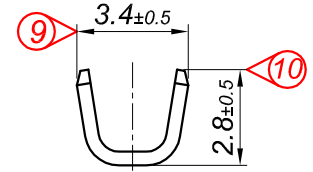

| PARÇA KODU PART CODE | PARÇA ADI PART NAME | s ÖLÇÜSÜ (KALINLIK) s MEASURE (THICKNESS) | Malzeme Material | Kaplama Coating |
|-------------------------|-------------------------------|--|---|--------------------|
| TŞ 2474.40 DP | 1 NO KABLO UÇ K.A. Ø4.2 =DP= | 0.40±0.05 | (CuZn30) Pirinç / Brass | — |
| TŞ 2474.40 RP | 1 NO KABLO UÇ K.A. Ø4.2 =RP= | 0.40±0.05 | (CuZn30) Pirinç / Brass | — |
| TŞ 2474.40 RPK | 1 NO KABLO UÇ K.A. Ø4.2 =RPK= | 0.40±0.05 | (CuZn30) Pirinç / Brass | Kalay / Sn (3-5µ) |
| TŞ 2474.50 DP | 1 NO KABLO UÇ K.A. Ø4.2 =DP= | 0.50±0.05 | (CuZn30) Pirinç / Brass | — |
| TŞ 2474.50 RP | 1 NO KABLO UÇ K.A. Ø4.2 =RP= | 0.50±0.05 | (CuZn30) Pirinç / Brass | — |
| TŞ 2474.50 RPK | 1 NO KABLO UÇ K.A. Ø4.2 =RPK= | 0.50±0.05 | (CuZn30) Pirinç / Brass | Kalay / Sn (3-5µ) |
| TŞ 2474.50 RÇN | 1 NO KABLO UÇ K.A. Ø4.2 =RÇN= | 0.50±0.05 | Nikel kaplı çelik / Nickel plated Steel | Nikel / Ni (>1.5µ) |

Perspektif
Perspective

Kablo Kesiti

Wire Section : 0.25 - 0.50 mm²

Resim üzerinden ölçü almayınız
do not measure on drawing

| | | | | | |
|-----------------|-------------------------|----------------------------------|--------------|--------------------------|-----------------------|
| Tarih / Date | 18.12.2014 | İmza /Signature | Ölçek /Scale | | |
| Çizen / Desing | M.Yağcı | | | | |
| Onay / Approval | S.Gölcük | | 5 / 1 | No | Değişiklik / Revision |
| | | | | | Tarih/Date |
| | Parça Adı: Part Name | 1 NO KABLO UÇ KÜÇÜK AYAK Ø4.2 | | Parça Kodu: Part Code | TŞ 2474 |